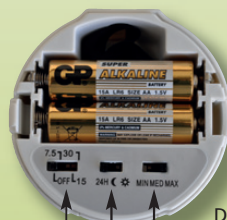

FICHE TECHNIQUE

DIFFUSEUR AUTOMATIQUE DE PARFUM

Réf : 6730

L'appareil :

- Efficace
- Disponible en 300 et 400ml
- Instantané
- Silencieux
- Esthétique
- Diffuse jusqu'à 180m³
- 3 tailles de pulvérisations
- Innovant
- Grande maniabilité
- Fermeture à clés
- Fonctionne avec 3 piles LR6
- Cellule photo électrique
- Programmation complète
- Boîtier intérieur décrochable

La recharge :

- Une recharge exclusive
- Contenance de 300ml ou 400ml
- Aérosol à visser
- Jusqu'à 6000 pulvérisations
- Une répartition optimisée grâce à la nouvelle technologie de la pulvérisation micronisée

The dispenser :

- Reliable
- Available in 300ml and 400ml
- Instantaneous
- Silent
- Modern design
- Can perfume up to 180m³
- 3 spraying sizes
- innovating
- Good handleness
- Key lock
- operates with 3C size batteries
- photo-electric cell
- Complete programmation
- Removable core

The refill :

- Exclusive
- 300 or 400ml capacity
- Aerosol to be screwed
- Up to 6000 sprays
- An optimized diffusion of the fragrance in the room thanks to the new micronisation fragrance molecule system

On/Off +
Choix des intervalles
de pulvérisations
On/Off +
time delay setting

Fonction 24/24h ou
Jour/Nuit
24hrs/24 or
Day and Night mode

Dosage de pulvérisations:
Dosage of sprayings:
Petite/mini: 6000 pulvé
Moyenne/med: 3000 pulvé
Grande/max: 1500 pulvé

H : 28 cm
l. : 10 cm
P : 8,5 cm
Poids: 403 gr

3 x LR6- 1,5 V
3 x A A Size
> 4 à 8 mois
> 4 to 8 months

300 ml ou 400 ml
de 1500 à 6000 pulvérisation
from 1500 to 6000 sprays
7,5 min.
15 min.
30 min.

Blanc / White